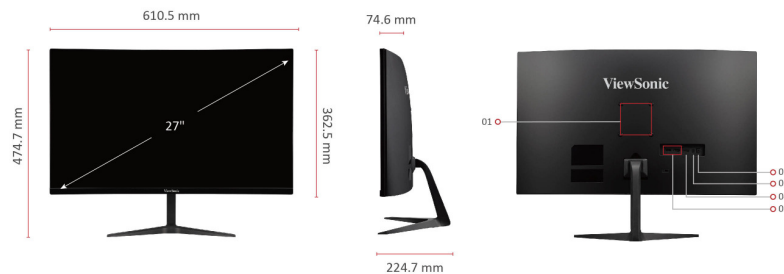

ViewSonic® LCD 液晶顯示器

VX2718-2KPC-mhd

主要特色

- 165Hz 更新率傳遞流暢、無撕裂的視覺表現
- 快速的 1ms (MPRT) 反應時間動作更流暢
- QHD 1440p 解析度
- 1500R 曲面螢幕完美平衡沉浸感與舒適度
- 兩個 HDMI 及 一個 DisplayPort 輸入

產品說明

ViewSonic VX2718-2KPC mhd 具備沉浸式曲面螢幕，及 165Hz 更新率，提供您令人讚嘆的視覺體驗。這款顯示器本身具備 1500R 曲度，在舒適度與沉浸感之間取得完美平衡。更新率高達 165Hz，具備最低的輸入延遲，呈現極為流暢的動畫，而 Adaptive Sync 則可極力減少畫面破圖和停頓情形，提供順暢的遊戲體驗。1ms MPRT 反應時間，提供完美的影像品質和速度。VX2718-2KPC mhd 同時隨附 ViewSonic 的獨家 ViewMode™ 預設功能，提供各種最佳的螢幕呈現效果，滿足不同家庭娛樂應用的需求，例如看電影、編輯檔案或玩電玩遊戲。DisplayPort、HDMI 和 DVI 輸入提供靈活而彈性的連接功能，因應通用和娛樂要求。

1. VESA Compatible (Wall Mount 100 x 100mm)
2. HDMI x 2
3. DP
4. Audio Out
5. DC In

連絡資訊  www.viewsonic.com

顯示器

面板尺寸 (in.):	27
顯示區域 (in.):	27
面板技術:	VA Technology
解析度:	2560 x 1440
解析度類型:	QHD
靜態對比:	4,000:1 (typ)
動態對比:	80M:1
光源:	LED
亮度:	250 cd/m ² (typ)
色彩:	16.7M
支援的色彩空間:	8 bit (6 bit + FRC)
長寬比:	16:9
反應時間 (MPRT):	1ms
可視角度:	178° horizontal, 178° vertical
背光壽命 (Hours):	30000 Hrs (Min)
曲度:	1500R
刷新率 (Hz):	165
Adaptive Sync:	Yes
抗藍光:	Yes
零閃屏:	Yes
色域:	NTSC: 72% size (Typ), sRGB: 102% size (Typ)
像素尺寸:	0.233 mm (H) x 0.233 mm (V)
表面塗層:	反光光, 硬塗層 (3H)

相容性

PC Resolution (max):	2560x1440
Mac® Resolution (max):	2560x1440
PC Operating System:	Windows 10 certified; macOS tested
Mac® Resolution (min):	2560x1440

連接頭

3.5mm 音源輸出:	1
HDMI 2.0:	2
Display Port:	1
Power in:	External power adapter

外觀尺寸(英制)(WXHxD)

外箱尺寸 (in.):	27 x 17.4 x 6.1
實體(含底座)(in.):	24 x 18.7 x 8.8
實體(不含底座)(in.):	24 x 14.3 x 2.9

外觀尺寸(公制)(WXHxD)

外箱尺寸 (mm):	687 x 443 x 156
實體(含底座) (mm):	611 x 475 x 225
實體(不含底座)(mm):	611 x 363 x 75