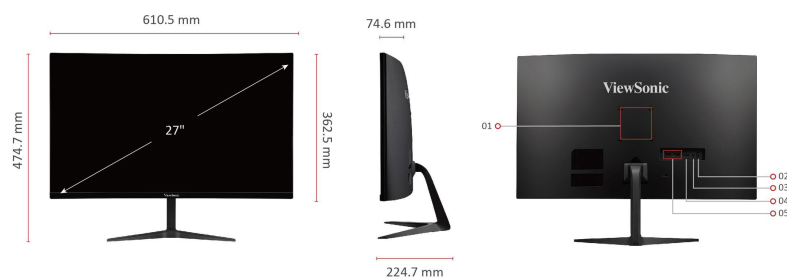

ViewSonic® LCD 液晶顯示器

VX2718-PC-mhd

主要特色

- 1500R 曲面螢幕完美平衡沉浸感與舒適度
- 165Hz 更新率傳遞流暢、無撕裂的視覺表現
- 快速的 1ms (MPRT)反應時間動作更流暢
- 兩個 HDMI 及 一個DisplayPort 輸入
- FHD 1080p解析度

產品說明

ViewSonic VX2718-PC-mhd 具備沉浸式曲面螢幕，及 165Hz 更新率，提供您令人讚嘆的視覺體驗。這款顯示器本身具備 1500R 曲度，在舒適度與沉浸感之間取得完美平衡。更新率高達 165Hz，具備最低的輸入延遲，呈現極為流暢的動畫，而 Adaptive Sync 則可極力減少畫面破圖和停頓情形，提供順暢的遊戲體驗。1ms MPRT 反應時間，提供完美的影像品質和速度。VX2718-PC-mhd 同時隨附 ViewSonic 的獨家 ViewMode™ 預設功能，提供各種最佳的螢幕呈現效果，滿足不同家庭娛樂應用的需求，例如看電影、編輯檔案或玩電玩遊戲。DisplayPort、HDMI 和 DVI 輸入提供靈活而彈性的連接功能，因應通用和娛樂要求。

1. VESA Compatible (Wall Mount 100 x 100mm)
2. HDMI X 2
3. DP
4. Audio Out
5. DC In

連絡資訊 ■ www.viewsonic.com

顯示器

面板尺寸 (in.):	27
顯示區域 (in.):	27
面板技術:	VA Technology
解析度:	1920 x 1080
解析度類型:	FHD
靜態對比:	4,000:1 (typ)
動態對比:	80M:1
光源:	LED
亮度:	250 cd/m ² (typ)
色彩:	16.7M
支援的色彩空間:	8 bit (6 bit + FRC)
長寬比:	16:9
反應時間 (MPRT):	1ms
可視角度:	178° horizontal, 178° vertical
背光壽命 (Hours):	30000 Hrs (Min)
曲度:	1500R
刷新率 (Hz):	165 (Max)
Adaptive Sync:	Yes
抗藍光:	Yes
零閃屏:	Yes
色域:	NTSC: 72% size (Typ), sRGB: 102% size (Typ)
像素尺寸:	0.311 mm (H) x 0.311 mm (V)
表面塗層:	反射光, 硬塗層 (3H)
VS number:	VS18190

相容性

PC Resolution (max):	1920x1080
Mac® Resolution (max):	1920x1080
PC Operating System:	Windows 10 certified; macOS tested
Mac® Resolution (min):	1920x1080

連接頭

3.5mm 音源輸出:	1
HDMI 1.4:	2
Display Port:	1
Power in:	External power adapter

外觀尺寸(公制)(WXHxD)

外箱尺寸 (mm):	687 x 443 x 156
實體(含底座) (mm):	611 x 475 x 225
實體(不含底座)(mm):	611 x 363 x 75

一般

安規標準:	CE, CE EMC, CB, RoHS, ErP, REACH, WEEE, BSMI, RCM
包裝內容:	VX2718-PC-MHD x1, 3-pin Plug (IEC C13 / CEE22) x1, DisplayPort 線 (v1.2; Male-Male) x1
回收:	請依照政府回收規定
保固:	三年內(人工、零件、運費)完全免費之保固服務一年無亮點保固 保固內送修, 免費提供備機服務(不一定同型號或同規格)