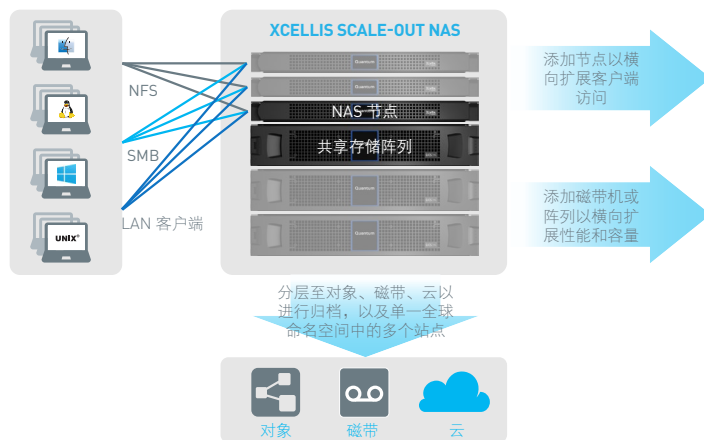

连接选项

内置以太网 额外的以太网	四个 1 GbE，用于服务、管理、元数据网络 最多两个附加 NIC，用于 StorNext LAN、NAS、公共云和 Lattus™ 或其他对象存储连接 可选择四个 1 GbE、两个 10 GbE 或者两个 40 GbE 10 GbE，光纤、Twinax 或 10GBase-T
可选 InfiniBand 光纤通道 客户端协议支持	最多两个额外的 NIC，用于双 QSFP FDR Infiniband 连接 四个 16 Gb 光纤、两个 16 Gb 光纤或四个 8 Gb 光纤 StorNext SAN、StorNext LAN、SMB 1 (CIFS)、SMB 2、SMB 3、NFS v3、NFS v4 Active Directory、OpenLDAP、RESTful API
客户端支持	Linux、Mac OS X、Windows、AIX

多层选项

云存储	StorNext Storage Manager 的 FlexTier™ 功能提供对 Amazon AWS 中客户拥有公共云账户的支持，包括 S3、S3 Infrequent Access、Glacier、GovCloud 和 C2S；Microsoft Azure 本地冗余存储 (LRS)、区域冗余存储 (ZRS)、地域冗余存储 (GRS)、读取访问地域冗余存储 (RA-GRS)；或者 Google S3 云服务（参阅兼容性文档了解详细信息）
对象存储	昆腾 Lattus-M 低延迟、大规模可扩展对象存储利用 StorNext Storage Manager，支持第三方对象存储（参阅兼容性文档了解详细信息）
磁带归档	StorNext AEL500、StorNext AEL6000 磁带归档 Scalar i3/i6 磁带库 还支持第三方磁带归档系统

XCELLIS 存储节点

	QXS-312	QXS-412	QXS-424	QXS-456
使用	用户数据和元数据相结合	用户数据和元数据相结合	专用元数据	用户数据和元数据相结合
HDD/SSD 容量选项（原始容量）	每机架 48 TB、72 TB 和 96 TB	每机架 48 TB、72 TB 和 96 TB	24TB、48TB、96TB、108TB、192TB、216TB	224TB、336TB、448TB
RAID 阵列与扩展比率	每个 RAID 阵列最多三个扩展模块	每个 RAID 阵列最多 7 个扩展模块	仅 RAID 阵列	每个 RAID 阵列最多三个扩展模块

XCELLIS SCALE-OUT NAS — 灵活的配置

全闪存	混合	入门级
 5U，高性能	 5U，混合工作流	 3U 归档
 7U，高性能	 6U，混合工作流	 5U

所有性能规格基于发布前测试，依据 GA 硬件性能测试 CQ4 2017 有可能发生变化。

图 1：利用 Xcellis Scale-out NAS 架构，单独扩展性能和容量。

关于昆腾

昆腾公司是工作流存储、归档和数据保护领域的专家。为您提供独特的智能存储系列解决方案，为传统、虚拟和云环境提供无与伦比的价值。从小型企业到跨国公司，超过100000家客户都信赖昆腾，并选择昆腾产品来高效地管理数据增长，充分发挥数字资产的全部价值。昆腾的产品可以满足最苛刻的内容工作流要求。在昆腾的帮助下，从数据获取、完成到交付和长期保留，客户可以放心地利用端到端存储平台来管理资产。

了解更多请参阅 www.quantum.com/cn

北京代表处

北京市朝阳区东三环北路霞光里18号
佳程广场B座10层D单元
邮编: 100027
电话: 86-10-58299977
传真: 86-10-58299978
邮箱: china.marketing@quantum.com

上海代表处

上海市淮海中路93号
大上海时代广场办公楼24楼
邮编: 200021
电话: 86-21-63910175/76
传真: 86-21-63910016

广州代表处

广州市海珠区江南大道南362号
达德国际中心4016室
电话: 13600067313

Quantum

昆腾服务电话: 4009202060

DS00518C-v01 2017年12月