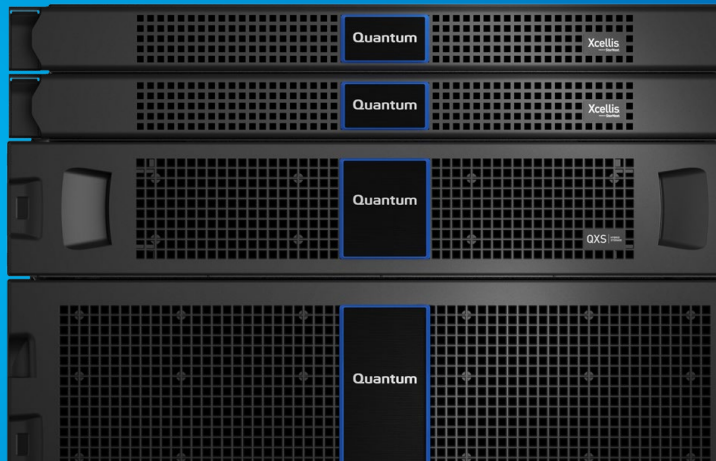

Quantum

Xcellis Scale-out NAS

> 产品简介

统一的大规模非结构化数据

在高价值工作流程中 — 数据是企业战略决策的成果或者基础 — 面临着类似的要求和挑战。物联网 (IoT)、生命科学、制造设计、媒体娱乐、视频监控以及企业高性能计算 (HPC) 用户的增长超越了传统的企业横向扩展 NAS。因此，他们亟需不仅具备管理功能和强大的企业 NAS 特性，而且能够经济高效地进行性能和容量扩展的解决方案。

Xcellis® Scale-out NAS 是首款能够满足所有上述需求的存储解决方案。

性能和扩展

Xcellis Scale-out NAS 可同时或者单独对性能和容量进行扩展，容量可从数十 TB 扩展至数百 PB，性能则可高达每秒数 TB。与竞争对手的横向扩展产品相比，单一 Xcellis Scale-out NAS 客户端能够实现超过 3 倍的性能，一些配置选项能够提供与企业 NAS 相同的性能和容量，而成本只有后者的十分之一。

先进的特性和灵活的管理

简便的安装与设置 — 只需 30 分钟 — 现代化单屏幕管理可提供深入的监控、警报和管理功能以及针对大数据的快速扫描和搜索。通过 SMB 和 NFS 接口，Xcellis Scale-out NAS 能够与最高性能的以太网网络进行集成，并可提供出色的灵活性，利用相同的融合解决方案支持更高性能的客户端。

生命周期、位置 and 成本管理

Xcellis Scale-out NAS 充分利用昆腾 StorNext® 共享存储和数据管理平台所积累的